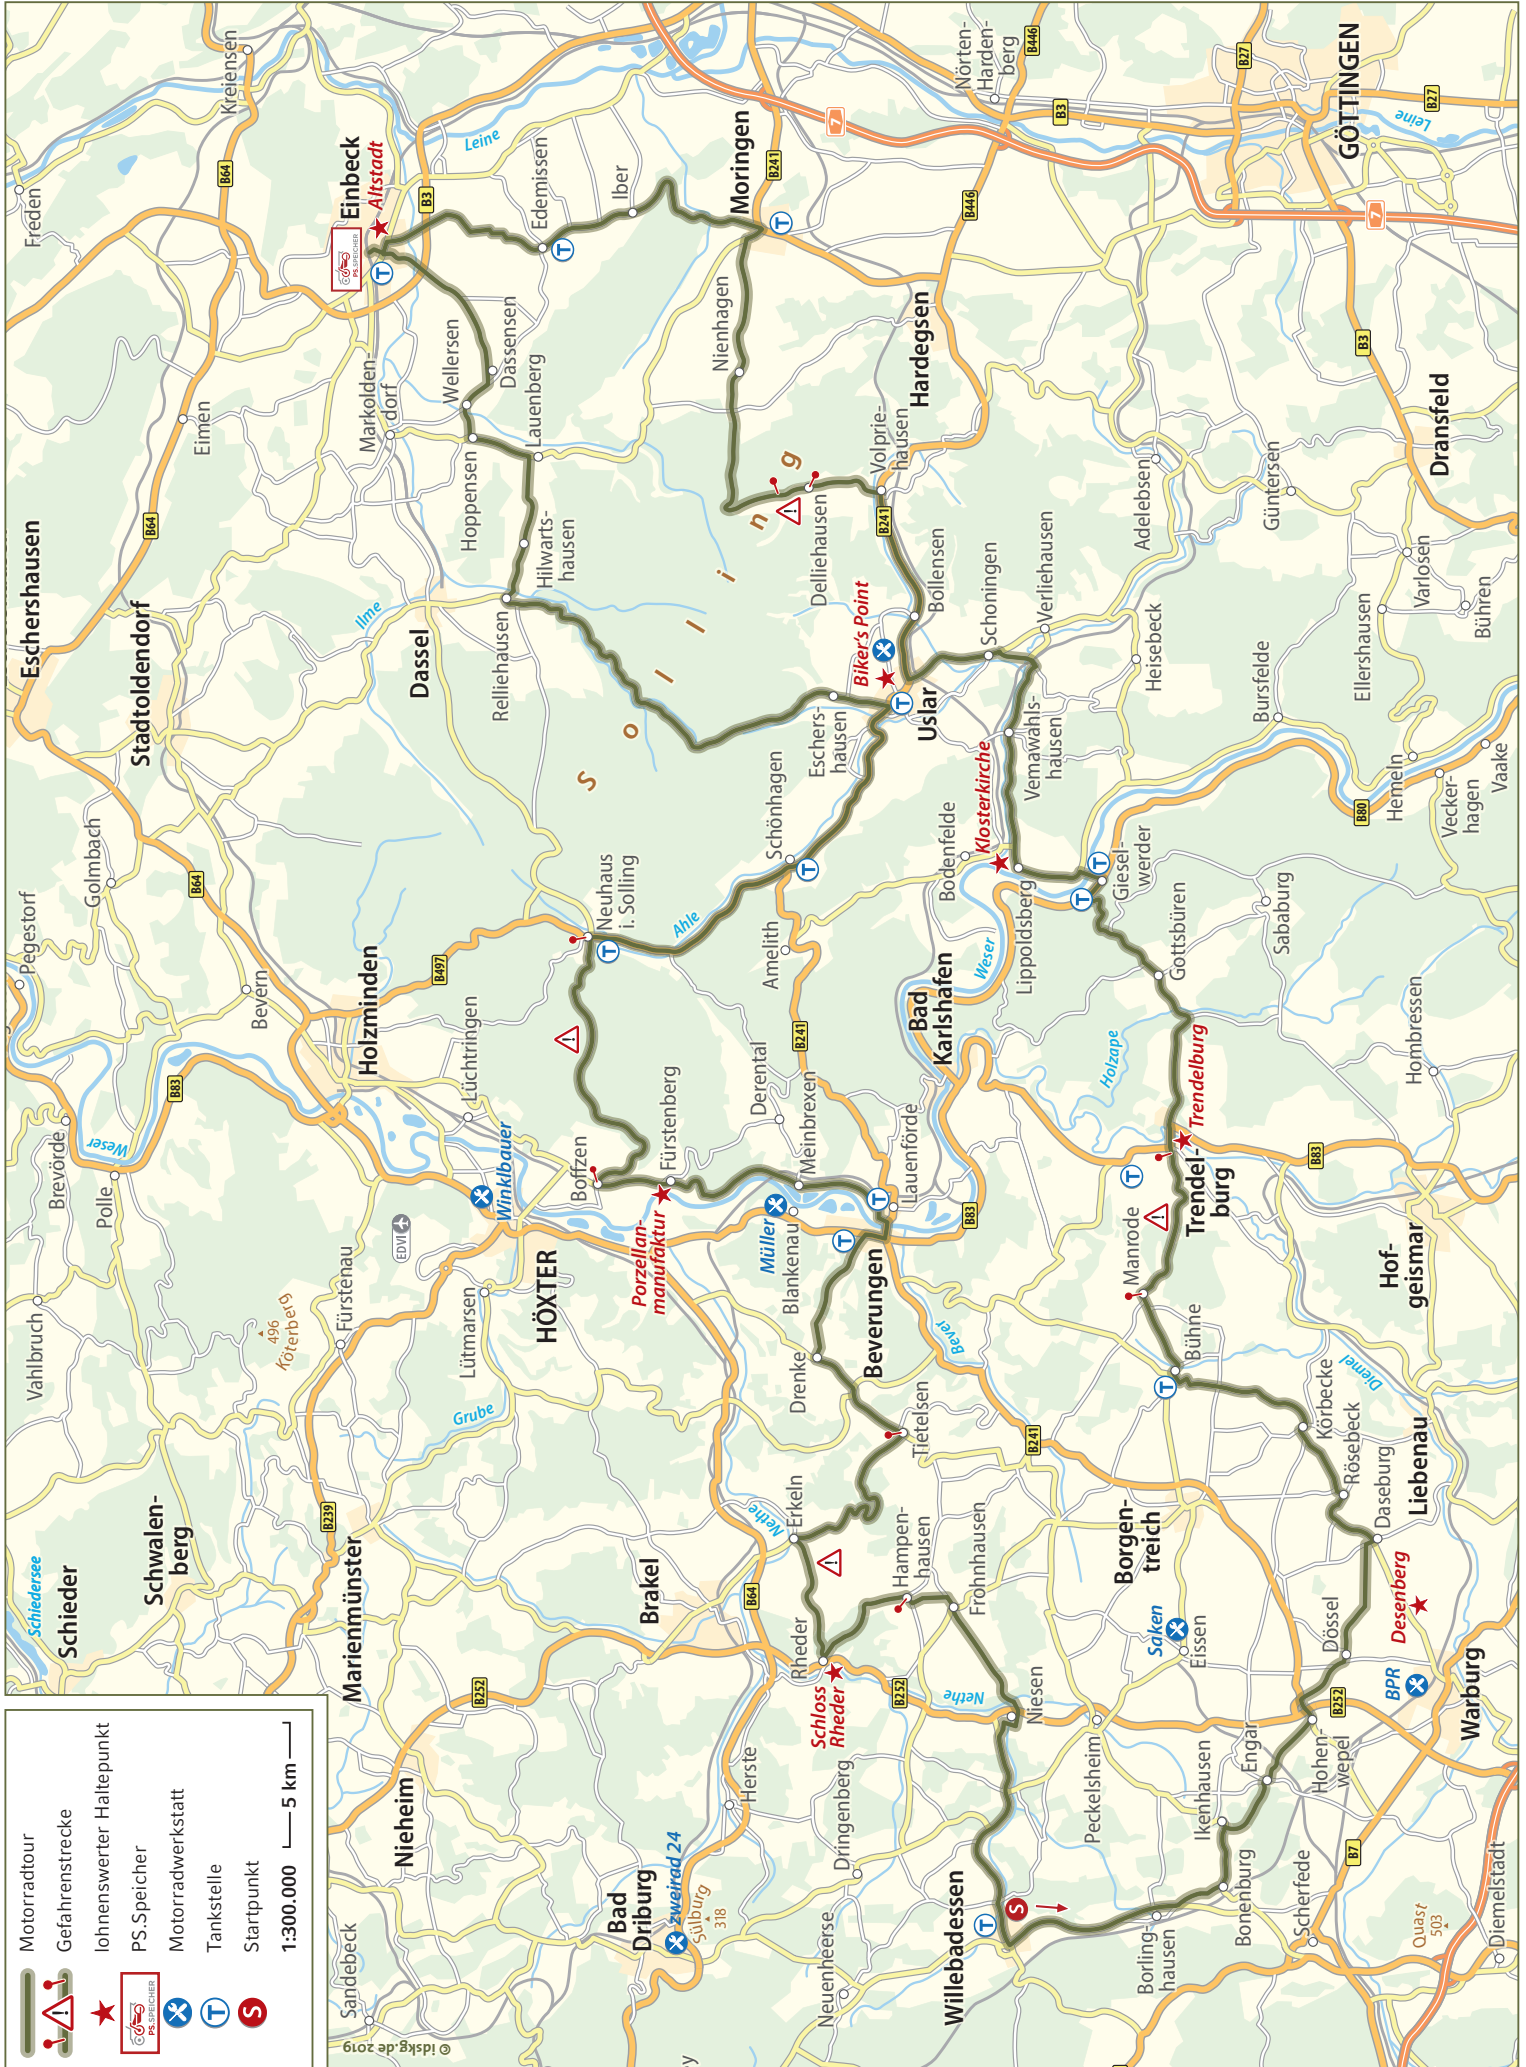

# Zum PS.Speicher in Einbeck - 222 km

-  Motorradtour
-  Gefahrenstrecke
-  Ihnenwertiger Haltepunkt
-  PS.Speicher
-  Motorradwerkstatt
-  Tankstelle
-  Startpunkt

1:300.000  5 km